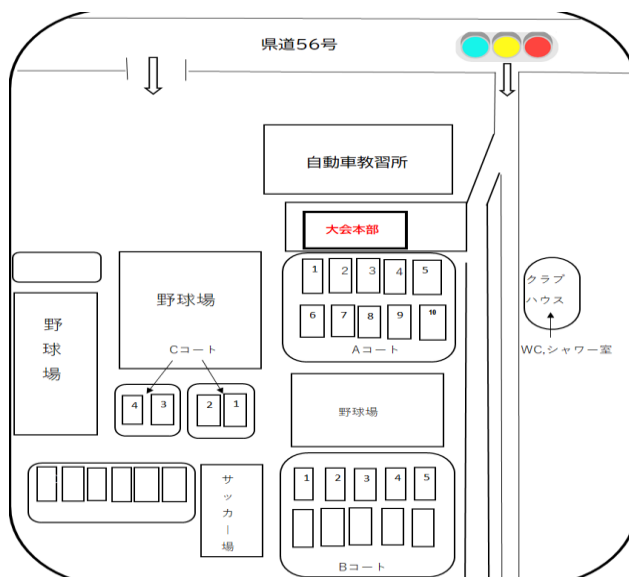

第100回毎日テニス選手権

会場案内

大宮けんぼグラウンド
一般大会

●〒331-0065 埼玉県さいたま市西区二ツ宮113-1

●JR大宮駅西口から西武バス1番乗場<ららぼーと富士見><間宮団地><二ツ宮>行きに乗車し、「運動場前」または「二ツ宮」で下車。

(所要時間約20分)

毎日テニス選手権一般大会本部臨時電話

090-4617-4221

大会期間中のウィズドロージャケットなどのFAXは

FAX (efax) 050-3164-9398へ

※大会第1日目から最終日まで応答します。午前8時30分～試合終了後1時間程度
駐車場は確保されていますが、場内での事故等のトラブルについては主催者は責任を負いかねますのでご了承ください。

クラブハウス内にトイレ、シャワー室が設置されていますが試合の呼び出し等に対応できるよう、できる限りコート近くで待機してください。